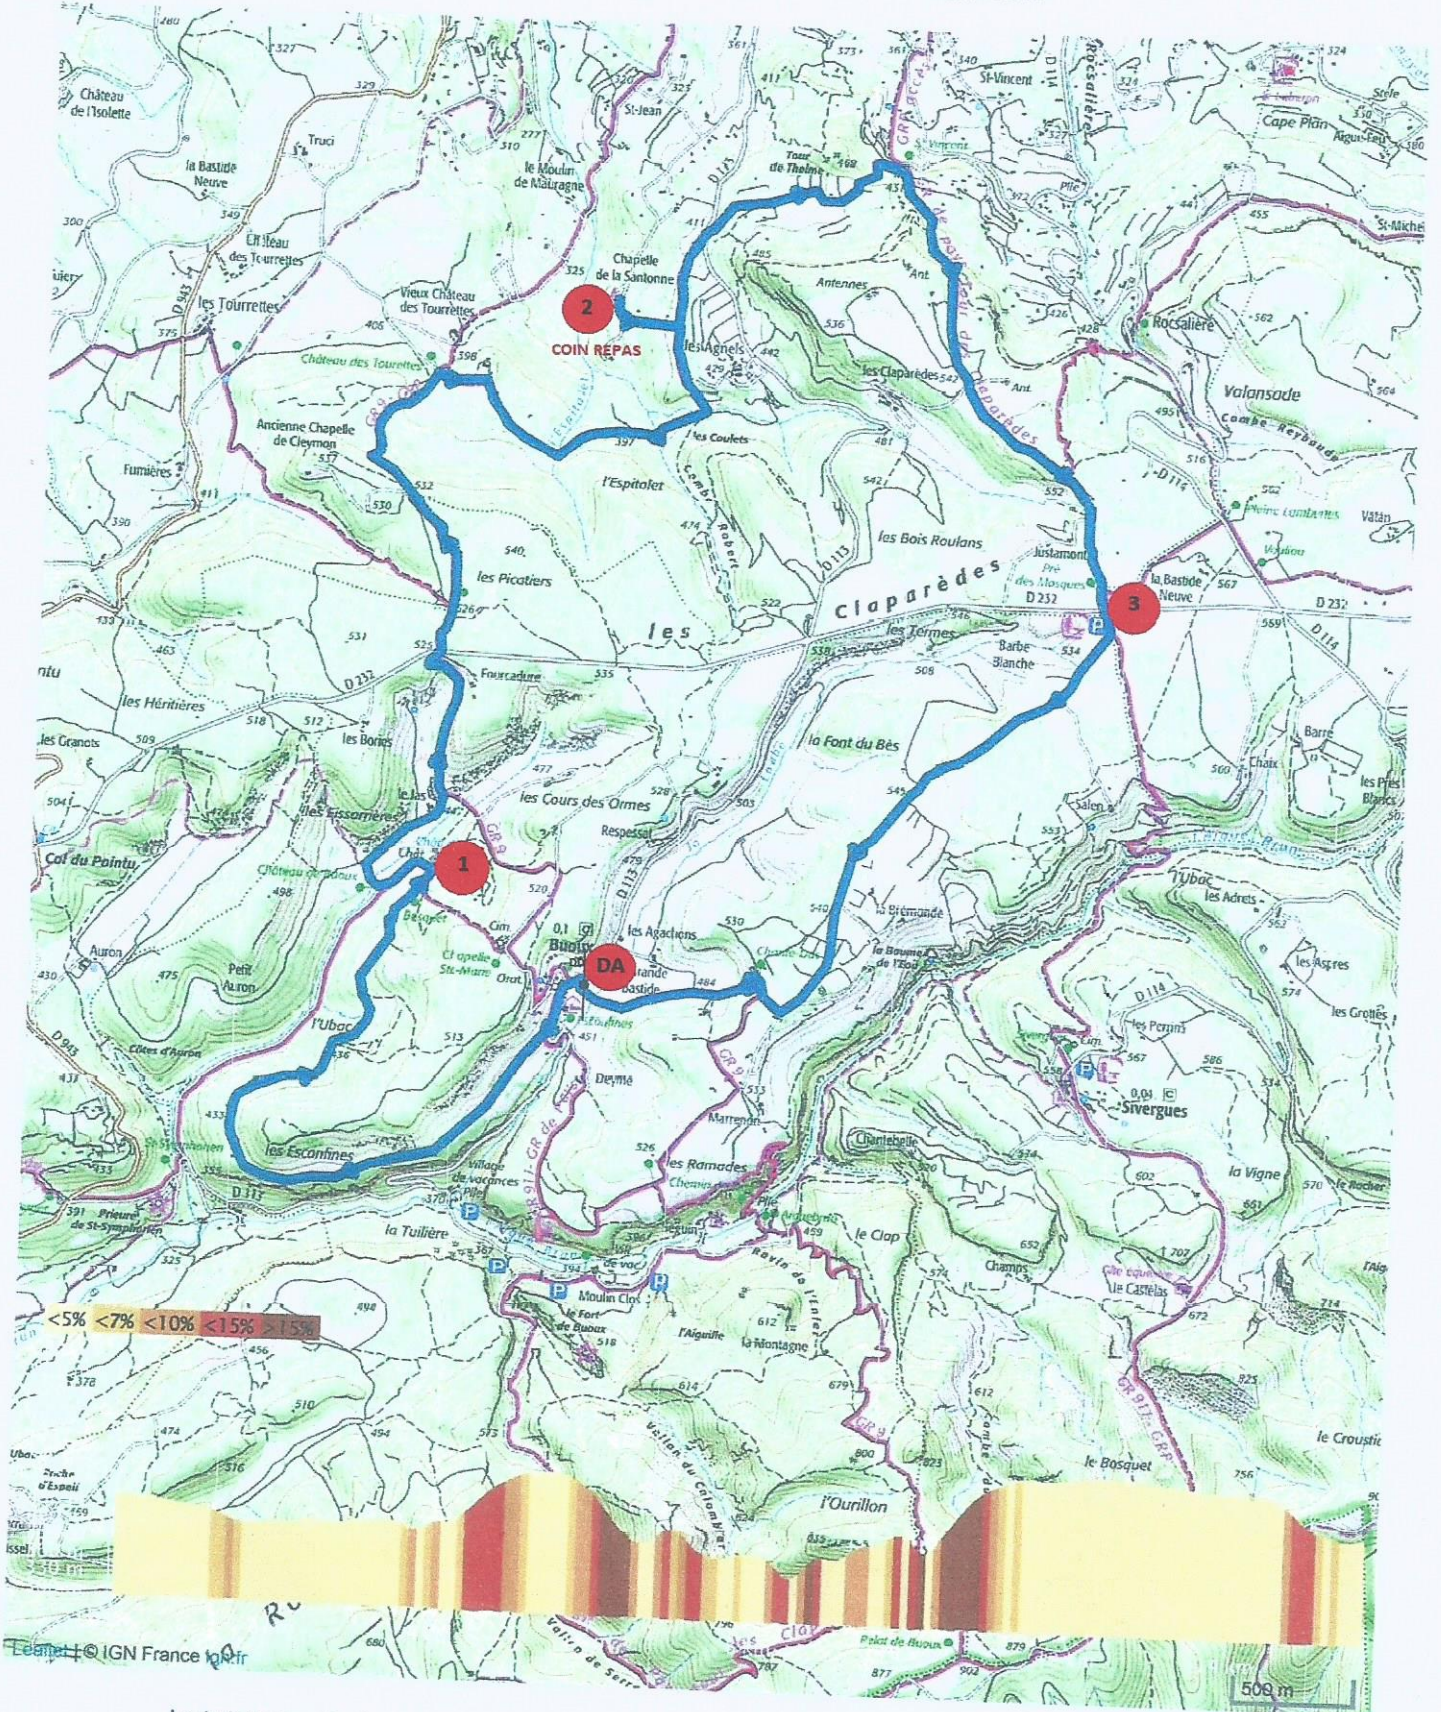

8391948 | Randonnée pédestre | buoux-chapelle de la santonne

Buoux -> Buoux

15.532 km 393 m 393 m 371 m 559 m

Le droit de reproduction est strictement réservé à un usage personnel et privé. Lors de la pratique de votre activité, veuillez à respecter les propriétés et chemins privés.

© 2018 Openrunner