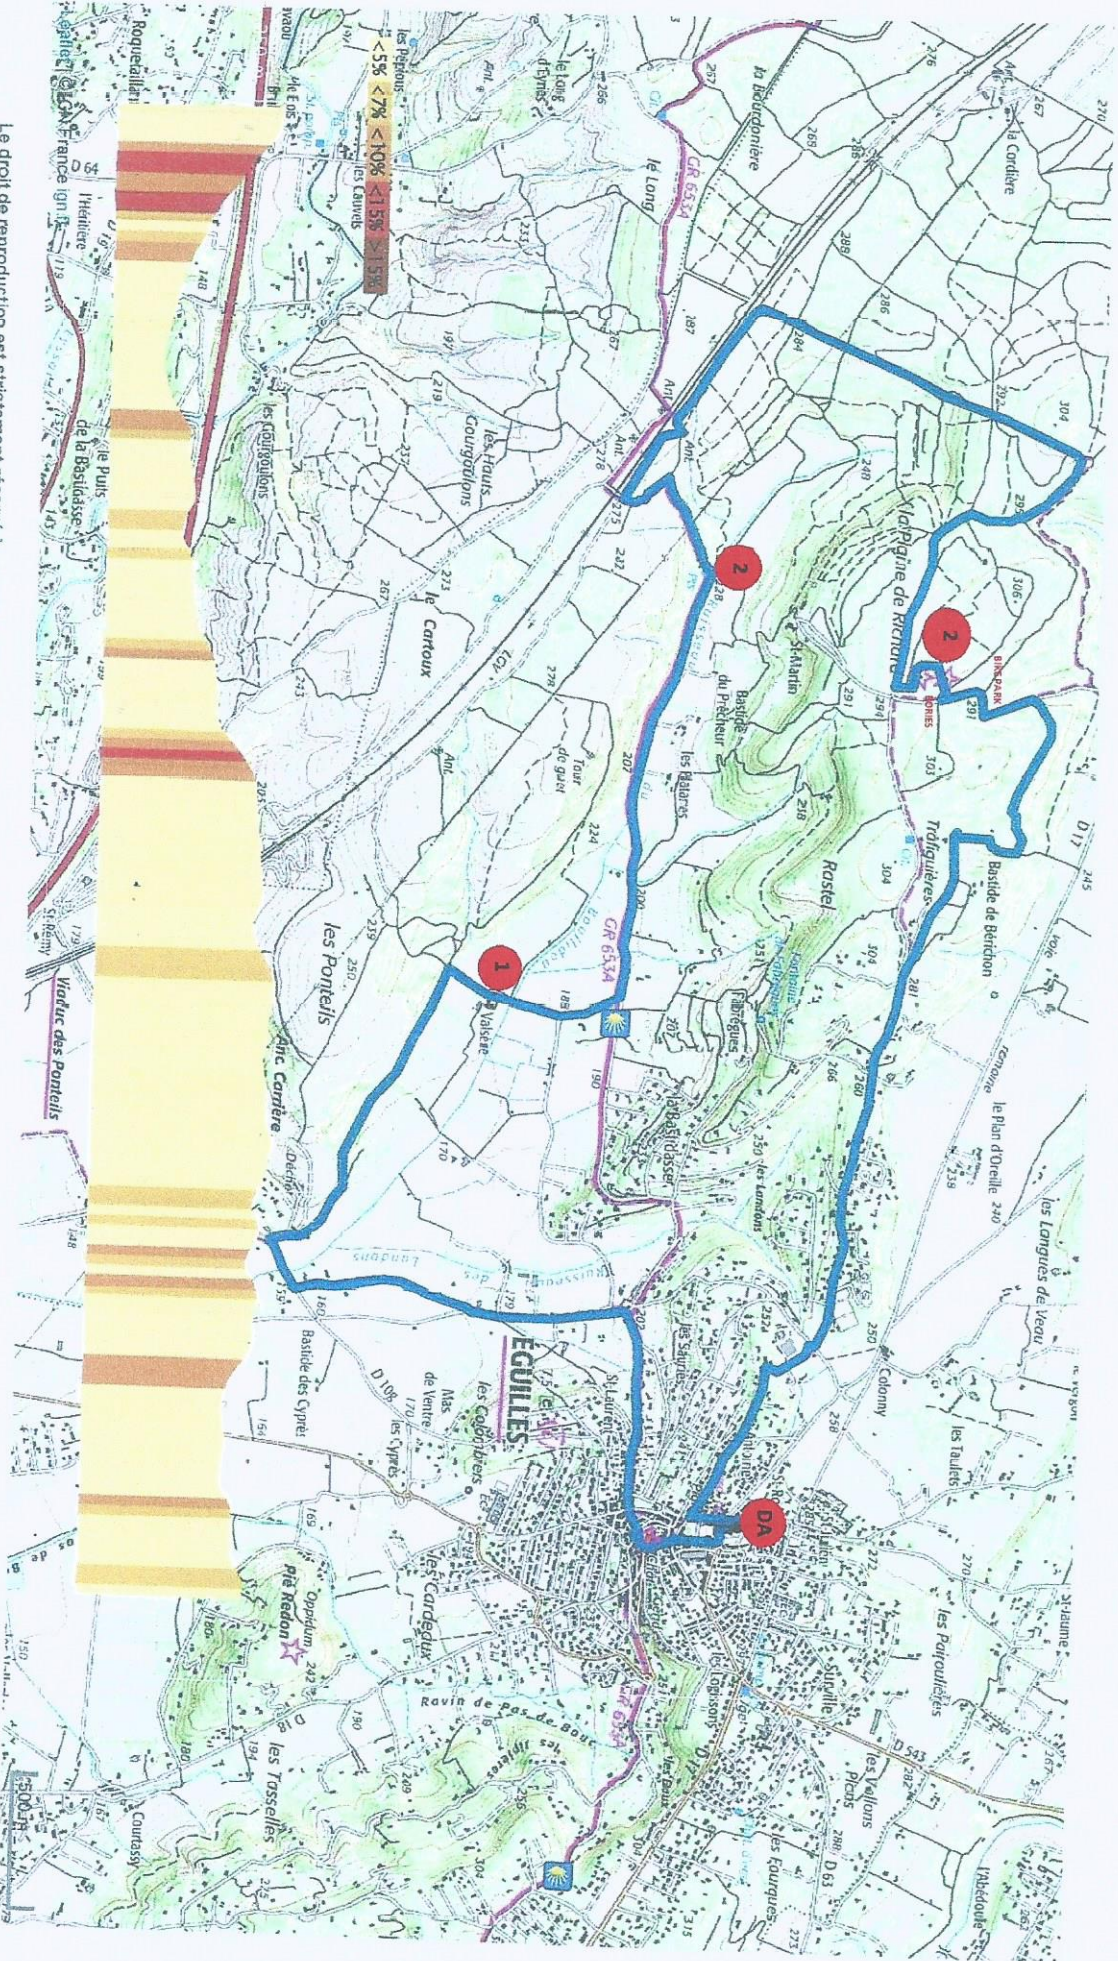

8361301 | Randonnée pédestre | égouilles sur le chemin 1
Égouilles -> Égouilles
1=14.882 km 1A 245 m 1A 245 m 1A 158 m 1A 304 m

Le droit de reproduction est strictement réservé à un usage personnel et privé. Lors de la pratique de votre activité, veuillez à respecter les propriétés et chemins privés.